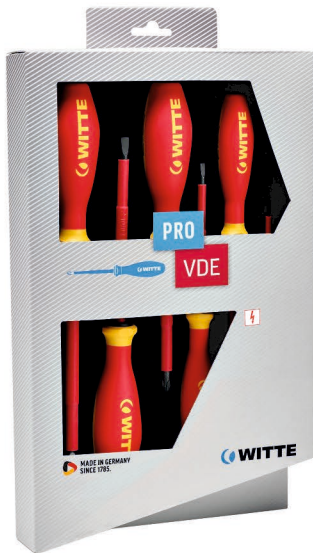

# PRO VDE®

**WITTE CODE**

PRO VDE PH 0X60MM 74061  
 PRO VDE PH 1X80MM 74062  
 PRO VDE PH 2X100MM 74063

**ODVIJAČ ZA ELEKTRIČARE KRIŽNI**

Šifra	TIP	DIMENZIJA MM	Drška soft grip
1020	+	0x60	
1021	+	1x80	
1023	+	2x100	

Identification of screws

**WITTE CODE**

PRO VDE EL 2,5x75MM 74051  
 PRO VDE EL 4x100M 74054  
 PRO VDE EL 5,5x125MM 74055

**ODVIJAČ ZA ELEKTRIČARE RAVNI**

Šifra	TIP	DIMENZIJA MM	Drška soft grip
1027	—	2,5x75	
1029	—	4x100	
1030	—	5,5x125	

**WITTE CODE**  
PRO 5TLG SB/PH1+2 670039

SET ODVIJAČA

- 4,0 X 75
- 5,5 X 100
- 6,5 X 125
- ⊕ PH 1X80
- ⊕ PH 2X100

Šifra	TIP	Drška soft grip
1031	SET 5/1	

**WITTE CODE**  
PRO VDE 5TLG EL/PH1+2 670025

SET ODVIJAČA ZA ELEKTRIČARE