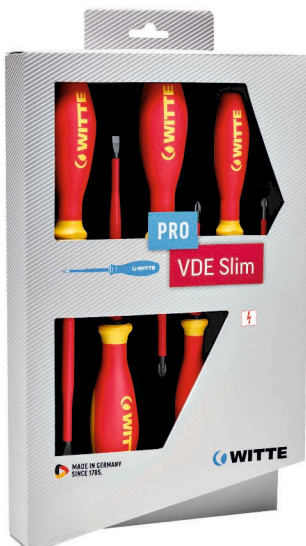

Identification of screws

**WITTE CODE**

PRO VDE EL 2,5x75MM 74051  
 PRO VDE EL 4x100M 74054  
 PRO VDE EL 5,5x125MM 74055

**ODVIJAČ ZA ELEKTRIČARE RAVNI**

Šifra	TIP	DIMENZIJA MM	Drška soft grip
1027	—	2,5x75	
1029	—	4x100	
1030	—	5,5x125	

**WITTE CODE**  
PRO 5TLG SB/PH1+2 670039

SET ODVIJAČA

- 4,0 X 75
- 5,5 X 100
- 6,5 X 125
- ⊕ PH 1X80
- ⊕ PH 2X100

Šifra	TIP	Drška soft grip
1031	SET 5/1	

**WITTE CODE**  
PRO VDE 5TLG EL/PH1+2 670025

SET ODVIJAČA ZA ELEKTRIČARE

- 2,5 X 75
- 4,0 X 100
- 5,5 X 125
- ⊕ PH 1X80
- ⊕ PH 2X100

Šifra	TIP	Drška soft grip
1032	SET 5/1	

**WITTE CODE**  
PRO SLIM VDE 5TLG EL/PH1+2 670080

SET ODVIJAČA

- 3,0 X 100
- 4,0 X 100
- 5,5 X 125
- ⊕ PH 1X80
- ⊕ PH 2X100