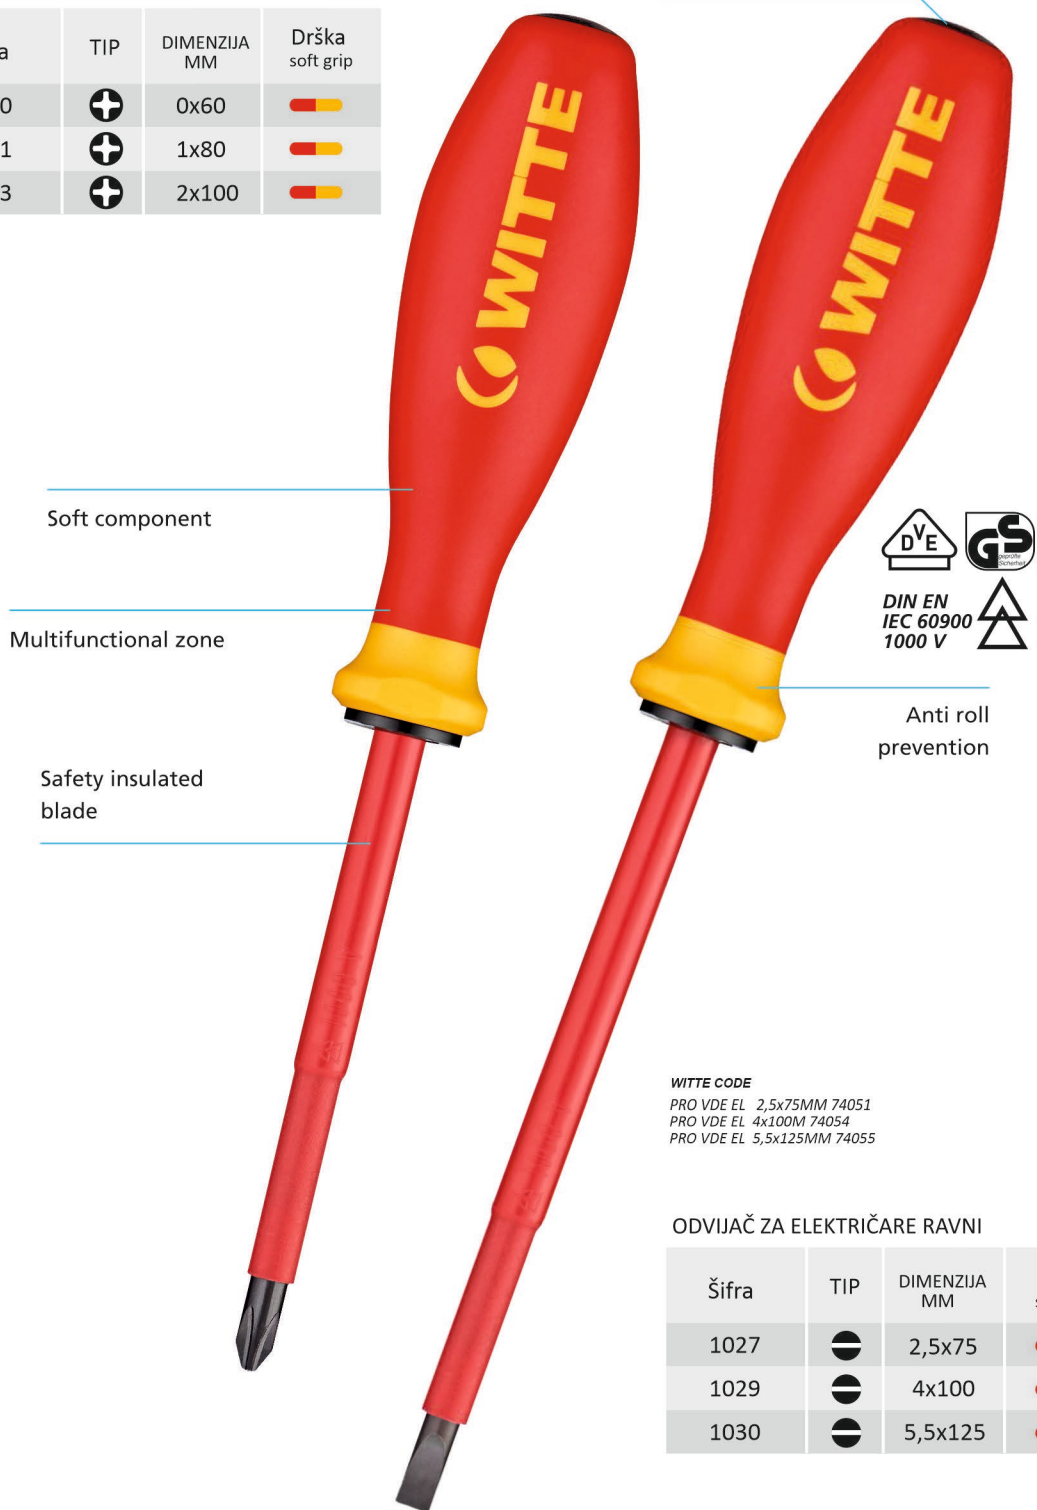

# PRO VDE®

**WITTE CODE**

PRO VDE PH 0X60MM 74061  
 PRO VDE PH 1X80MM 74062  
 PRO VDE PH 2X100MM 74063

**ODVIJAČ ZA ELEKTRIČARE KRIŽNI**

Šifra	TIP	DIMENZIJA MM	Drška soft grip
1020	+	0x60	
1021	+	1x80	
1023	+	2x100	

Identification of screws

**WITTE CODE**

PRO VDE EL 2,5x75MM 74051  
 PRO VDE EL 4x100M 74054  
 PRO VDE EL 5,5x125MM 74055

**ODVIJAČ ZA ELEKTRIČARE RAVNI**

Šifra	TIP	DIMENZIJA MM	Drška soft grip
1027	—	2,5x75	
1029	—	4x100	
1030	—	5,5x125	